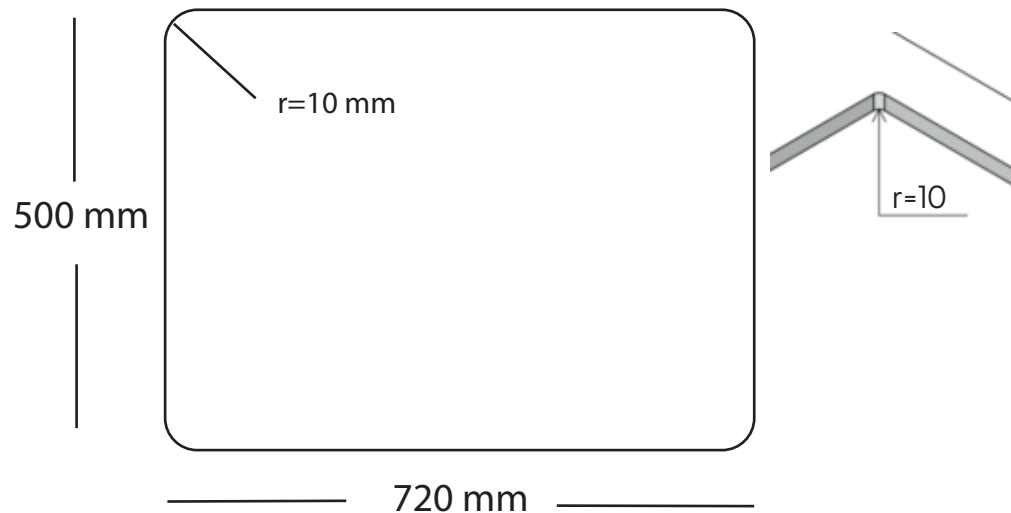

Kubus 742 Soft køkkenvask Udskæringsmål

Varenr.: 10024DK
VVS-nr.: 689300071

Godstykkelse: 1,2 mm
Min. skabsbredde: 800 mm

Fikseringsclips til nedfældning medfølger

LAVABO®

UDSKÆRINGSMÅL Nedfældning
AUSSPARURNG Einbau
CUTOUT Normal instalation

UDSKÆRINGSMÅL Planlimning
AUSSPARURNG Flächenbündig
CUTOUT Flush mount