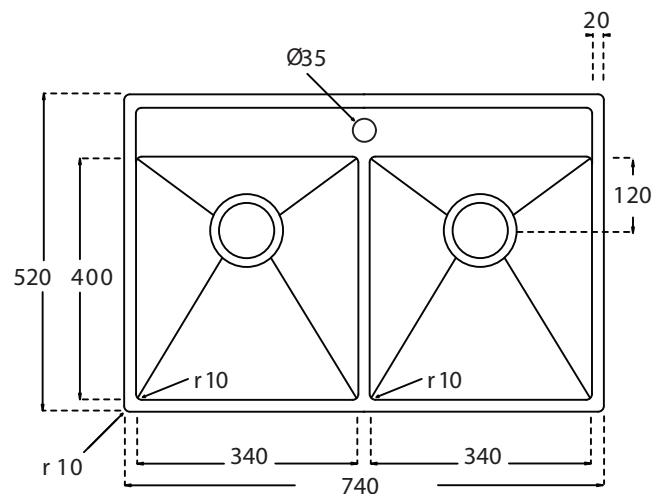

Kubus 742 Soft køkkenvask Udskæringsmål

Varenr.: 10024DK
VVS-nr.: 689300071

Godstykkelse: 1,2 mm
Min. skabsbredde: 800 mm

Fikseringsclips til nedfældning medfølger

LAVABO®

UDSKÆRINGSMÅL Nedfældning
AUSSPARURNG Einbau
CUTOUT Normal instalation

UDSKÆRINGSMÅL Planlimning
AUSSPARURNG Flächenbündig
CUTOUT Flush mount